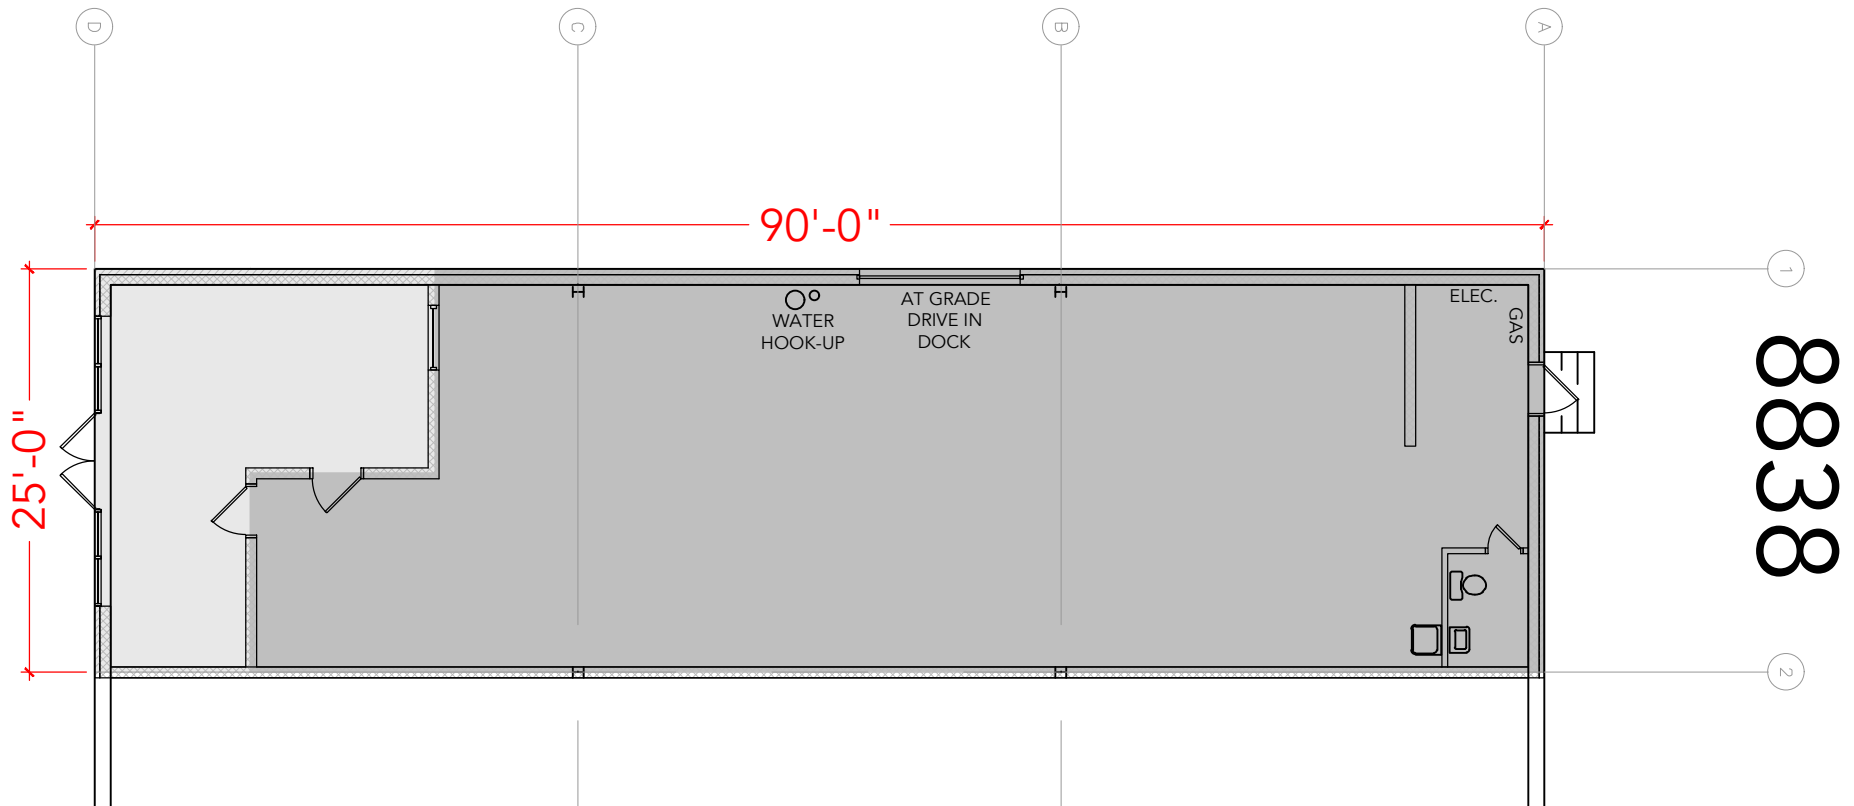

**TOTAL SF AVAILABLE -2,250 SF**

OFFICE - 387 SF

WAREHOUSE - 1,863 SF

[Click to access 3D model](#)

8838	8840	8842	8844	8846	8848	8850

Key Plan

## Floor Plan