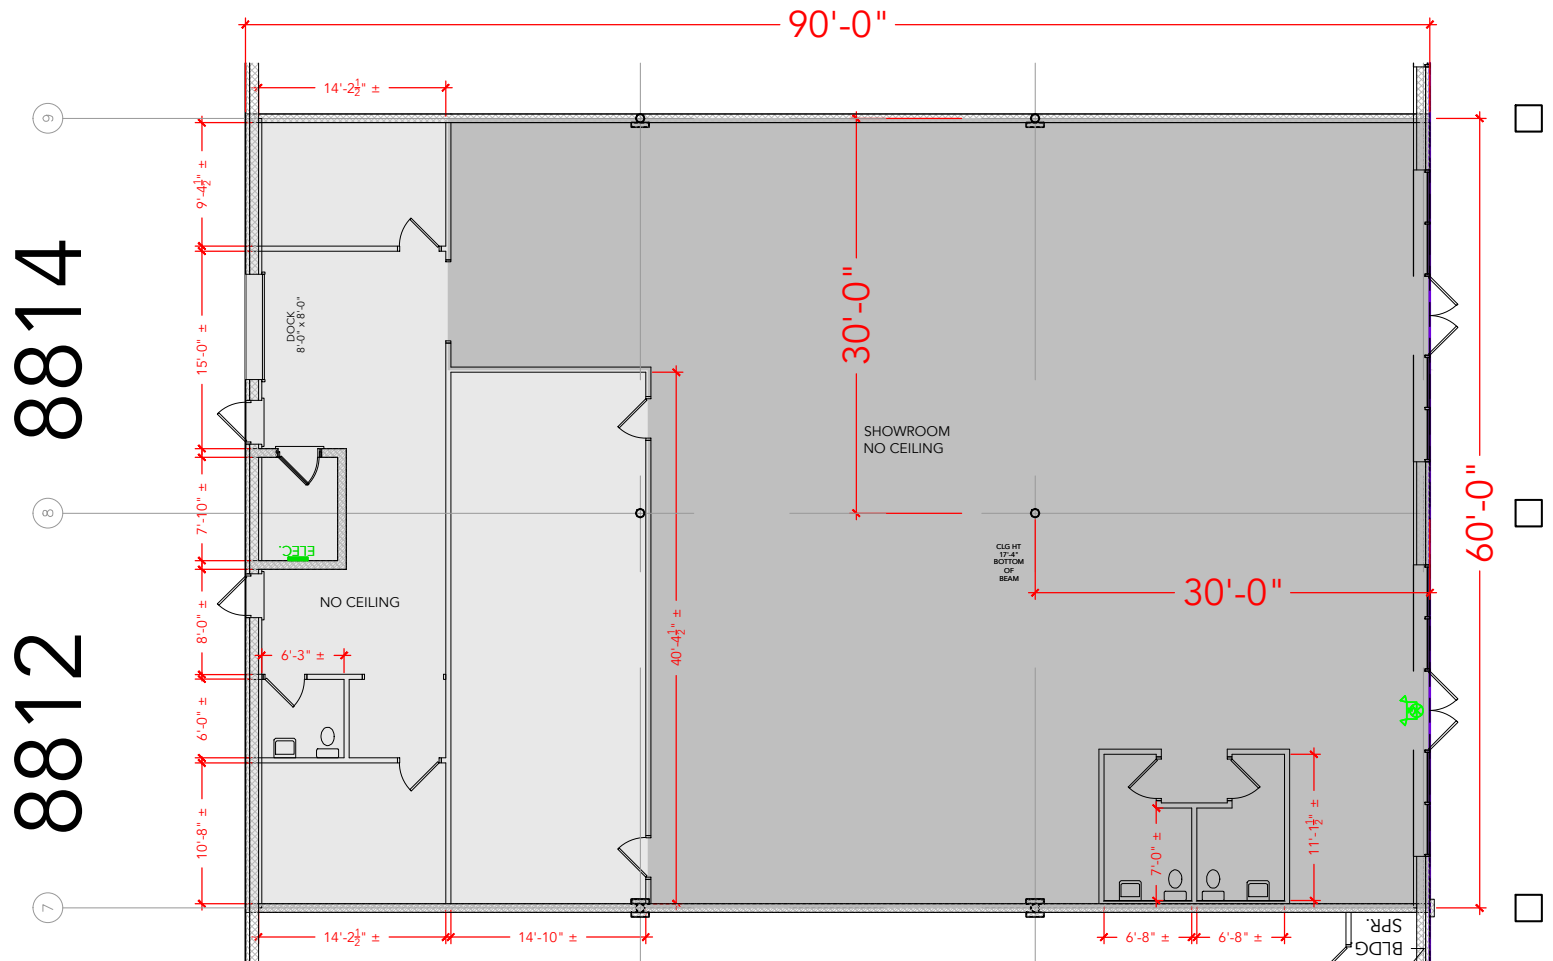

**TOTAL SF AVAILABLE -5,400 SF**

OFFICE - 1,547 SF

WAREHOUSE SF - 3,853 SF

[Click to access 3D model](#)

8800	8802	8804	8806	8808	8810	8812	8814	8816	8818	8820	8822

Key Plan

Floor Plan